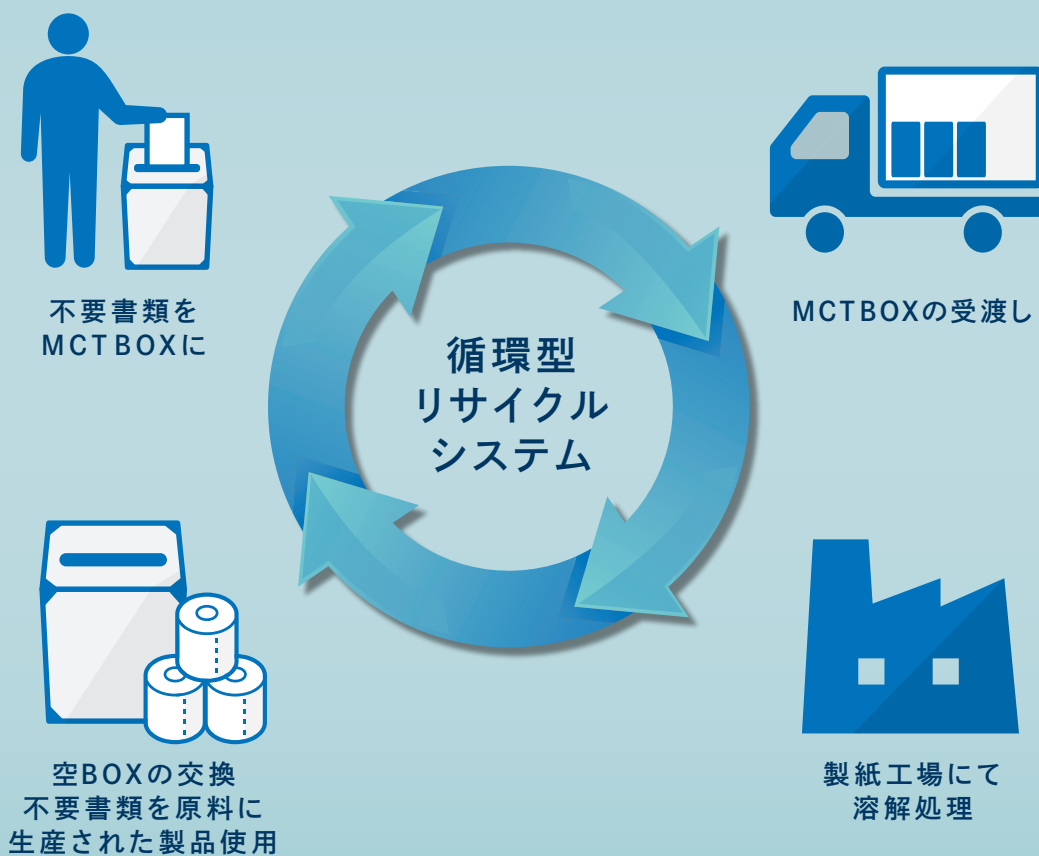

100%資源活用で環境に優しい循環型リサイクルシステム